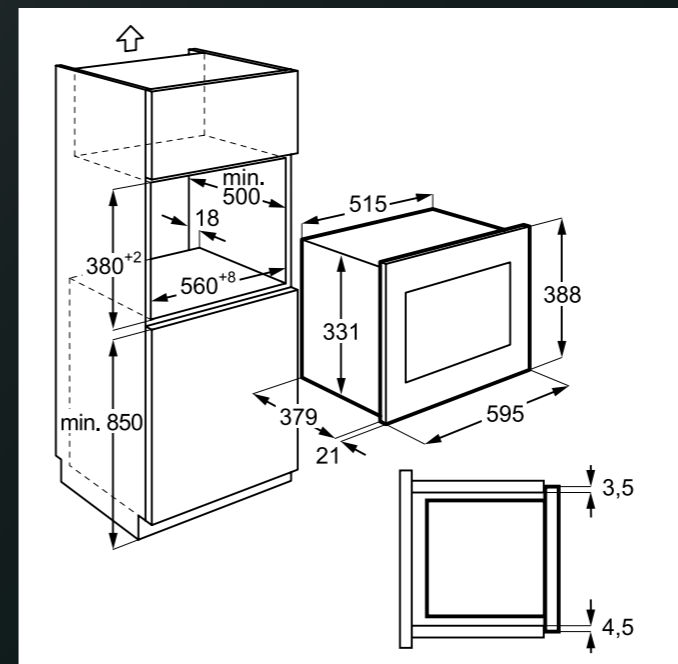

Platí pro tyto modely:
MSB2547D-M