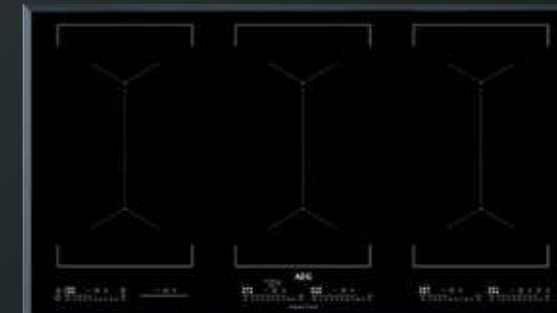

IKE96654FB

INDUKČNÍ VARNÁ DESKA MULTIBRIDGE

Propojení varných zón: 3x Bridge

Typ a pozice ovládání: posuvné dotykové RoadRunner vlevo, ve středu a vpravo vpředu

Funkce:

- PowerSlide – rozdělí varnou zónu na přednastavené oblasti výkonu
- podsvícené ukazatele
- zvukový signál
- přičítací časoměr CountUp
- časové funkce
- Hob2Hood® – propojení desky s odsavačem

Bezpečnostní funkce:

- dětská pojistka
- blokování ovládání
- automatické vypnutí desky

Varné zóny:

- levá přední: indukční, 2 300 / 3 200 W, 180 x 210 mm
- levá zadní: indukční, 2 300 / 3 200 W, 180 x 210 mm
- střední přední: indukční, 2 300 / 3 200 W, 180 x 210 mm
- střední zadní: indukční, 2 300 / 3 200 W, 180 x 210 mm
- pravá přední: indukční, 2 300 / 3 200 W, 180 x 210 mm
- pravá zadní: indukční, 2 300 / 3 200 W, 180 x 210 mm

Barva a provedení: černá, se zkosenými hranami, tloušťka pracovní desky 28 mm

Příslušenství k dokoupení:

- A9HL33 – gril plancha
- M3HCC300 – krém na čištění varné desky