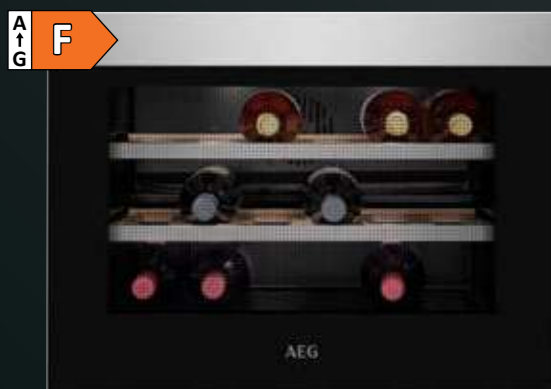

KWK884520M

VINOTÉKA

Výška prostoru pro instalaci (mm): 450
Energetická třída: F
Celková roční spotřeba (kWh): 100
Hlučnost (dB): 39
Čistý objem chladicího prostoru (l): 49
Ovládání: dotykové s LCD displejem

Kapacita:

- 18 lahví typu bordeaux

Vybavení vinotéky:

- 2 dřevěné, plně široké poličky
- skleněné dveře s UV filtrem
- LED osvětlení

45
cm

39
dB

LCD

PNC: 923 421 106

Rozměry V x Š x H (mm): 455 x 596 x 566