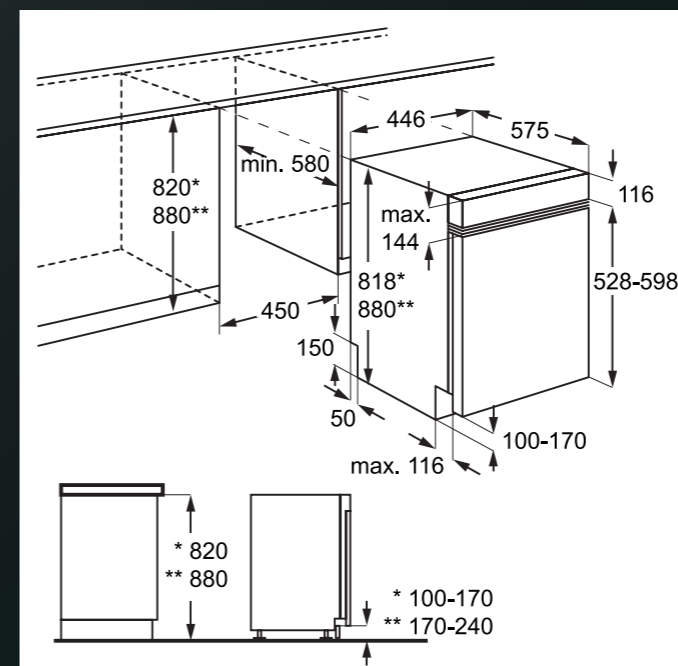

Platí pro tyto modely:

FEE73517PM
FEE73407ZM