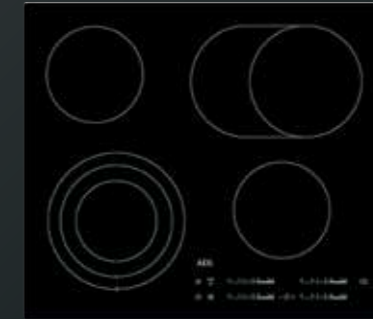

Eco timer

Hob2Hood®

PNC: 949 492 641

Rozměry Š x H (mm): 590 x 520

HK654070IB

SKLOKERAMICKÁ VARNÁ DESKA DIRECTTOUCH

**Propojení varných zón:** rozšířené zóny**Typ a pozice ovládání:** posuvné dotykové DirectTouch, digitální ukazatel pro každou zónu, vpředu vpravo**Funkce:**