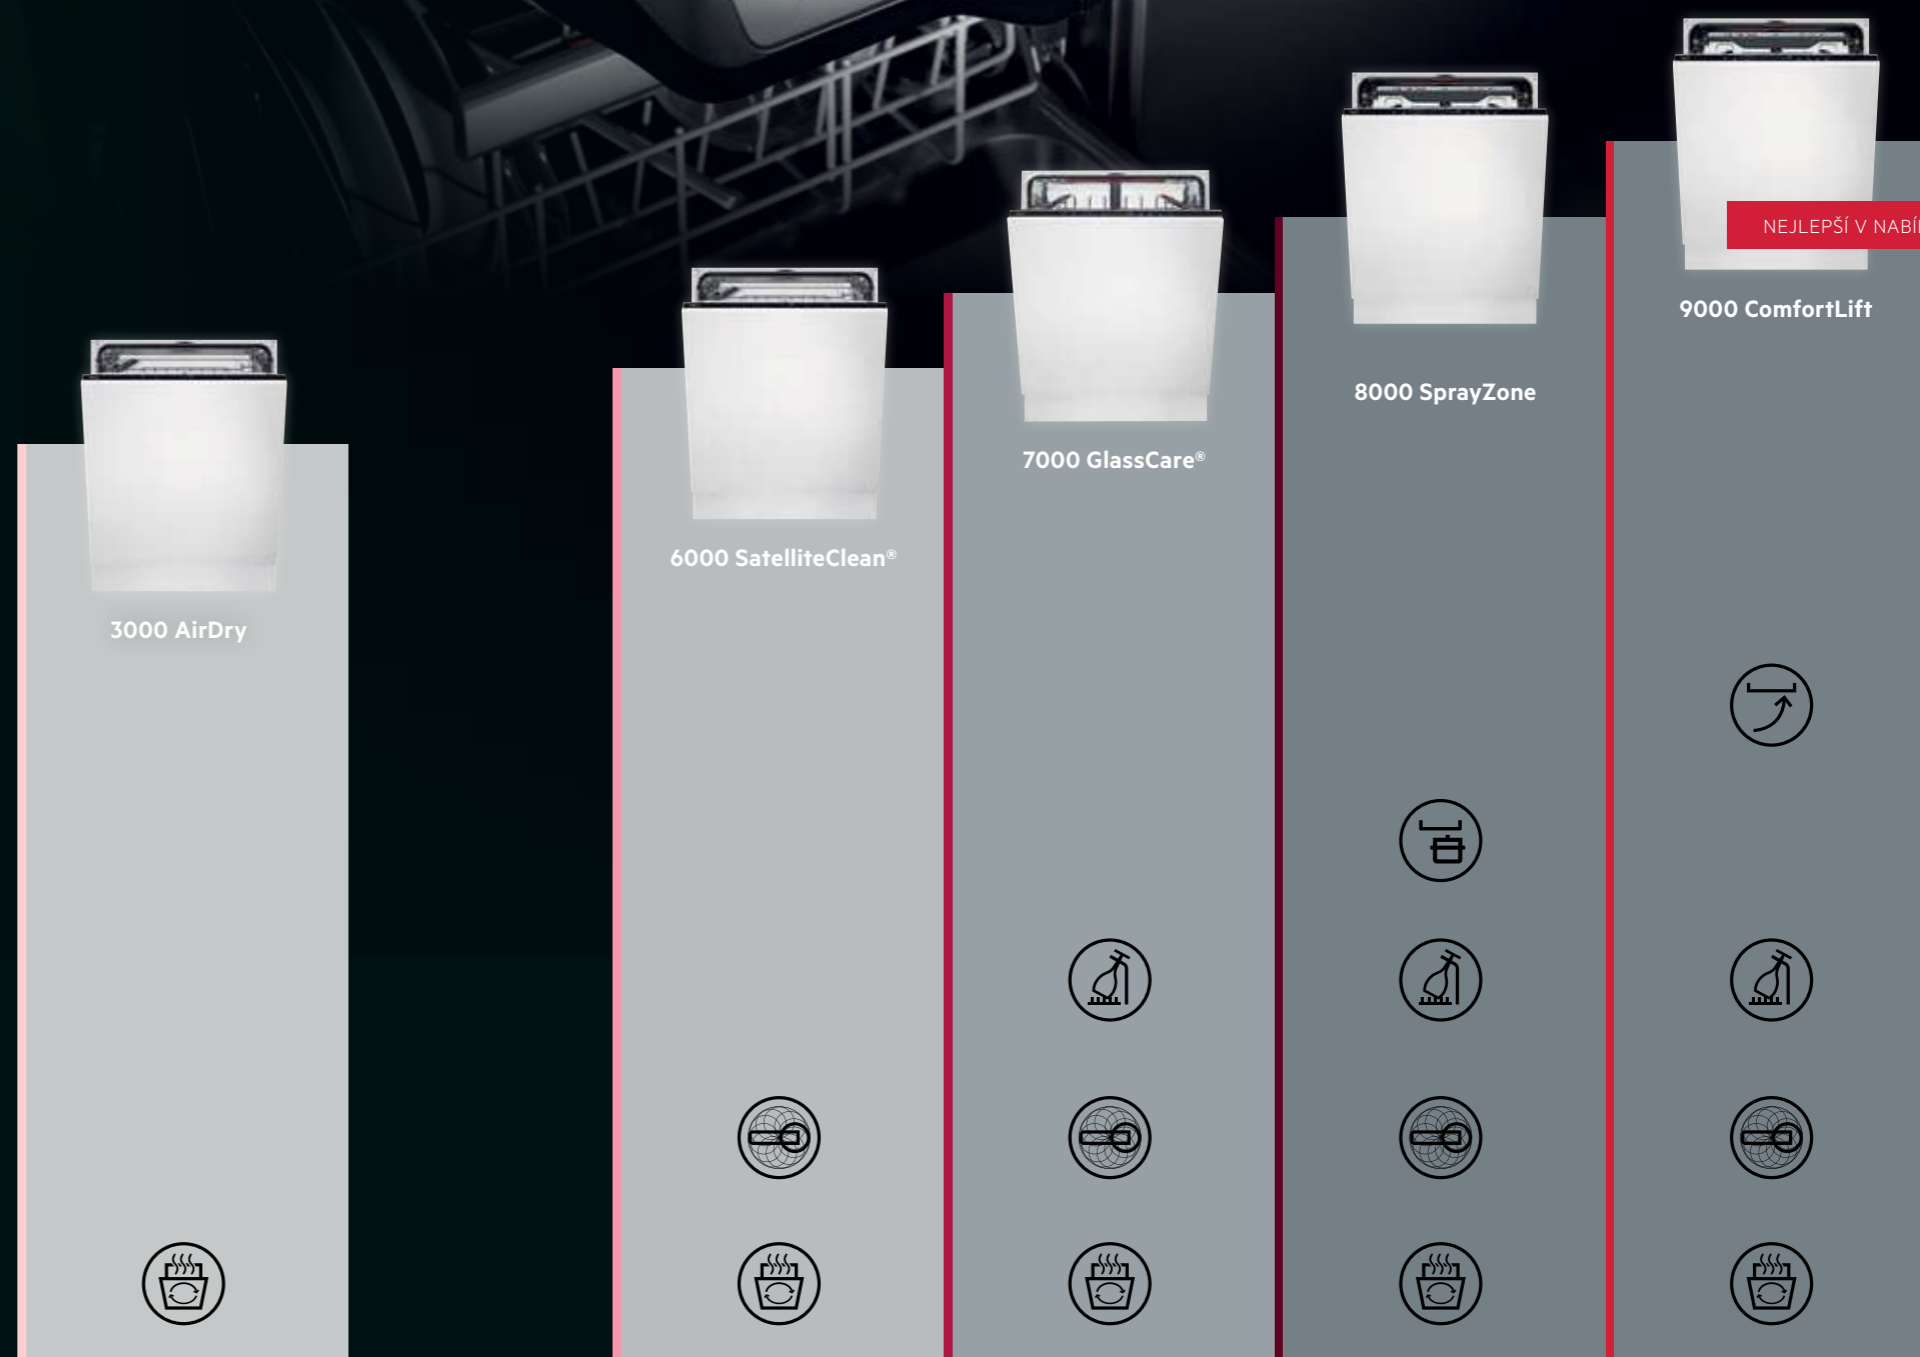

NAŠE NABÍDKA MYČEK NÁDOBÍ

Uspořádali jsme jednotlivé řady tak, abyste mohli spotřebiče jednoduše porovnat dle funkcí a technologií, které nabízejí.

3000 AirDry

ComfortLift®

První zvedací koš na světě. Vkládání i uklizení nádobí je mnohem pohodlnější a snadnější díky zvednutému koši.

SprayZone

Až třikrát lepší mycí výkon díky maximálnímu tlaku vody v zóně SprayZone.

GlassCare®

Každá sklenice je dokonale čistá. Bez nutnosti ručního mytí. Funkce SoftGrips a SoftSpikes bezpečně drží sklenice na místě a chrání je před rozbitím.

SatelliteClean®

Ostříkovací rameno s dvojitou rotací plynule mění úhel a poskytuje až 3x lepší pokrytí bez použití vody navíc.

AirDry

Přirozené sušení čerstvým vzduchem. V poslední fázi programu se dvířka automaticky otevřou.

6000 SatelliteClean®

7000 GlassCare®

8000 SprayZone

9000 ComfortLift

NEJLEPŠÍ V NABÍDCE