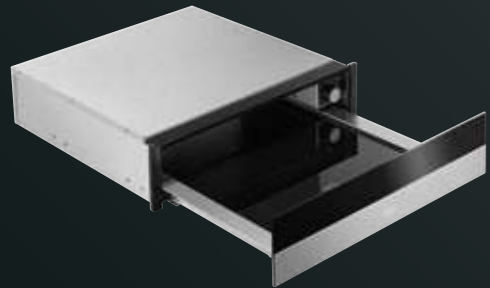

KDK911424M

OHŘEVNÁ ZÁSUVKA

Typ: vestavná ohřívací zásuvka
Výška (cm): 14
Kapacita: max. 6 kusů nádobí běžné velikosti

1. **Funkce:**
2. ohřev talířů
   - rozmrazování
   - ohřívání jídla
   - kynutí těsta
   - cirkulace teplého vzduchu pro rovnoměrnou distribuci tepla

Barva: nerez s povrchovou úpravou proti otiskům prstů