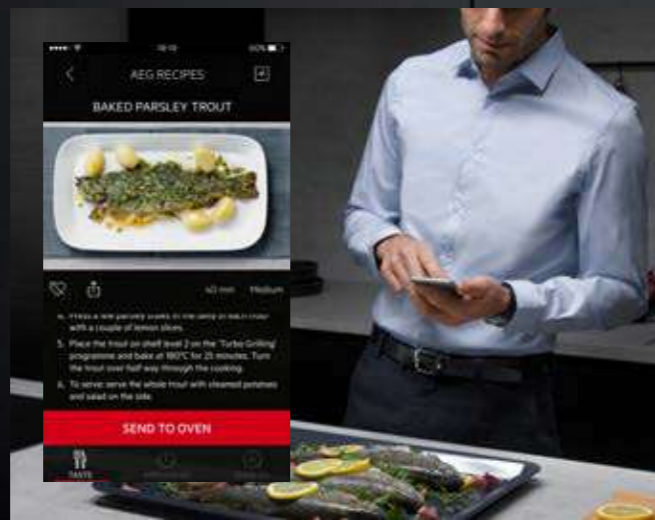

# PERSONALIZOVANÁ CHYTRÁ KUCHYNĚ

Spotřebiče AEG s funkcí konektivity vám přinesou jedinečné výhody a nevídané zážitky. Nabídnou vám recepty na výborná jídla, povedou vás při objevování nových kulinářských technik, pomohou vám vařit ještě lepší a zajímavější jídla. Užijte si příjemný pocit, že máte vše pod kontrolou, ať už jste doma, nebo kdekoli jinde. Spotřebiče AEG s funkcí konektivity umožňují dálkové ovládání, reagují na hlasové pokyny, poskytnou vám přímý přenos z aktuálního dění, podrobnou zprávu o všem důležitém a ještě mnohem více.

## SLEDUJTE SVÉ PEČENÍ ODKUDKOLIV

Kamera Cookview® vám ukáže přímo ve vašem mobilním zařízení, co připravujete v troubě. Takže není nutné zůstat v kuchyni, abyste měli vše pod kontrolou.

## APLIKACE AEG

Prohlížejte si stovky lahodných receptů, s nimiž hravě připravíte pokrmy v páře nebo metodou vakuového vaření. Recepty můžete vyhledávat podle národní kuchyně, alergenů, dietního omezení nebo konkrétních přísad. K receptům si lze připsávat vlastní poznámky, ty nejoblíbenější z nich si uložit nebo je sdílet na sociálních sítích. Aplikace vám umožní také jednoduše připravit nákupní seznam a podělit se o něj s ostatními.

Chutné recepty a kulinářské inspirace získáte stažením bezplatné aplikace AEG z obchodu Apple App Store nebo Google Play.