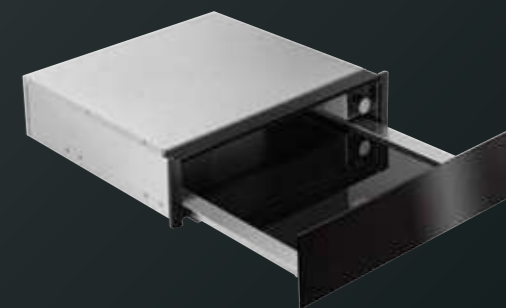

#### VAKUOVACÍ ZÁSUVKA

**Typ:** vestavná vakuovací zásuvka  
**Výška (cm):** 14

**Funkce:**

- pouze zatavování
- minimální vakuování
- střední vakuování
- maximální vakuování
- marinování / louhování

**Barva:** nerez s povrchovou úpravou proti otiskům prstů