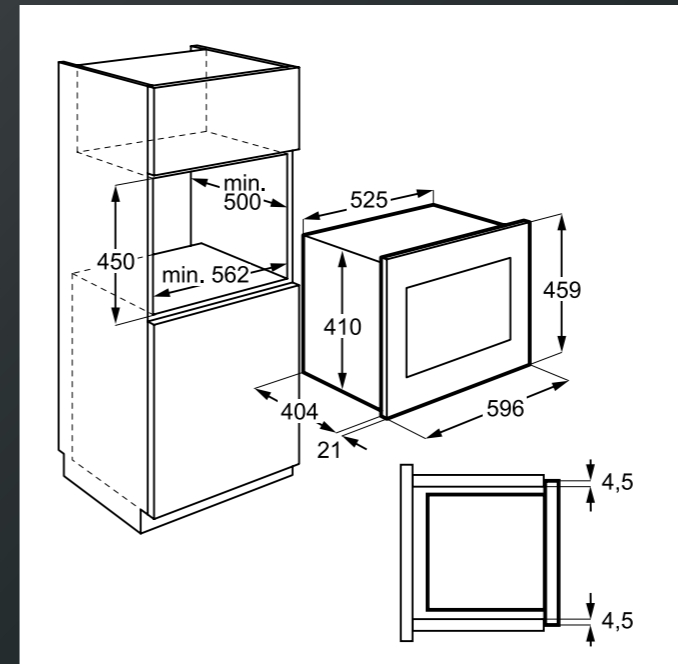

Platí pro tyto modely:
MBE2658DEM
MBE2658SEM