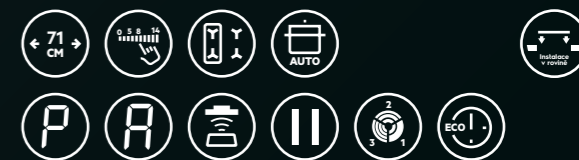

Příslušenství k dokoupení:

- A9HL33 – gril plancha
- M3HCC300 – krém na čištění varné desky

PNC: 949 597 259

Rozměry Š x H (mm): 710 x 520